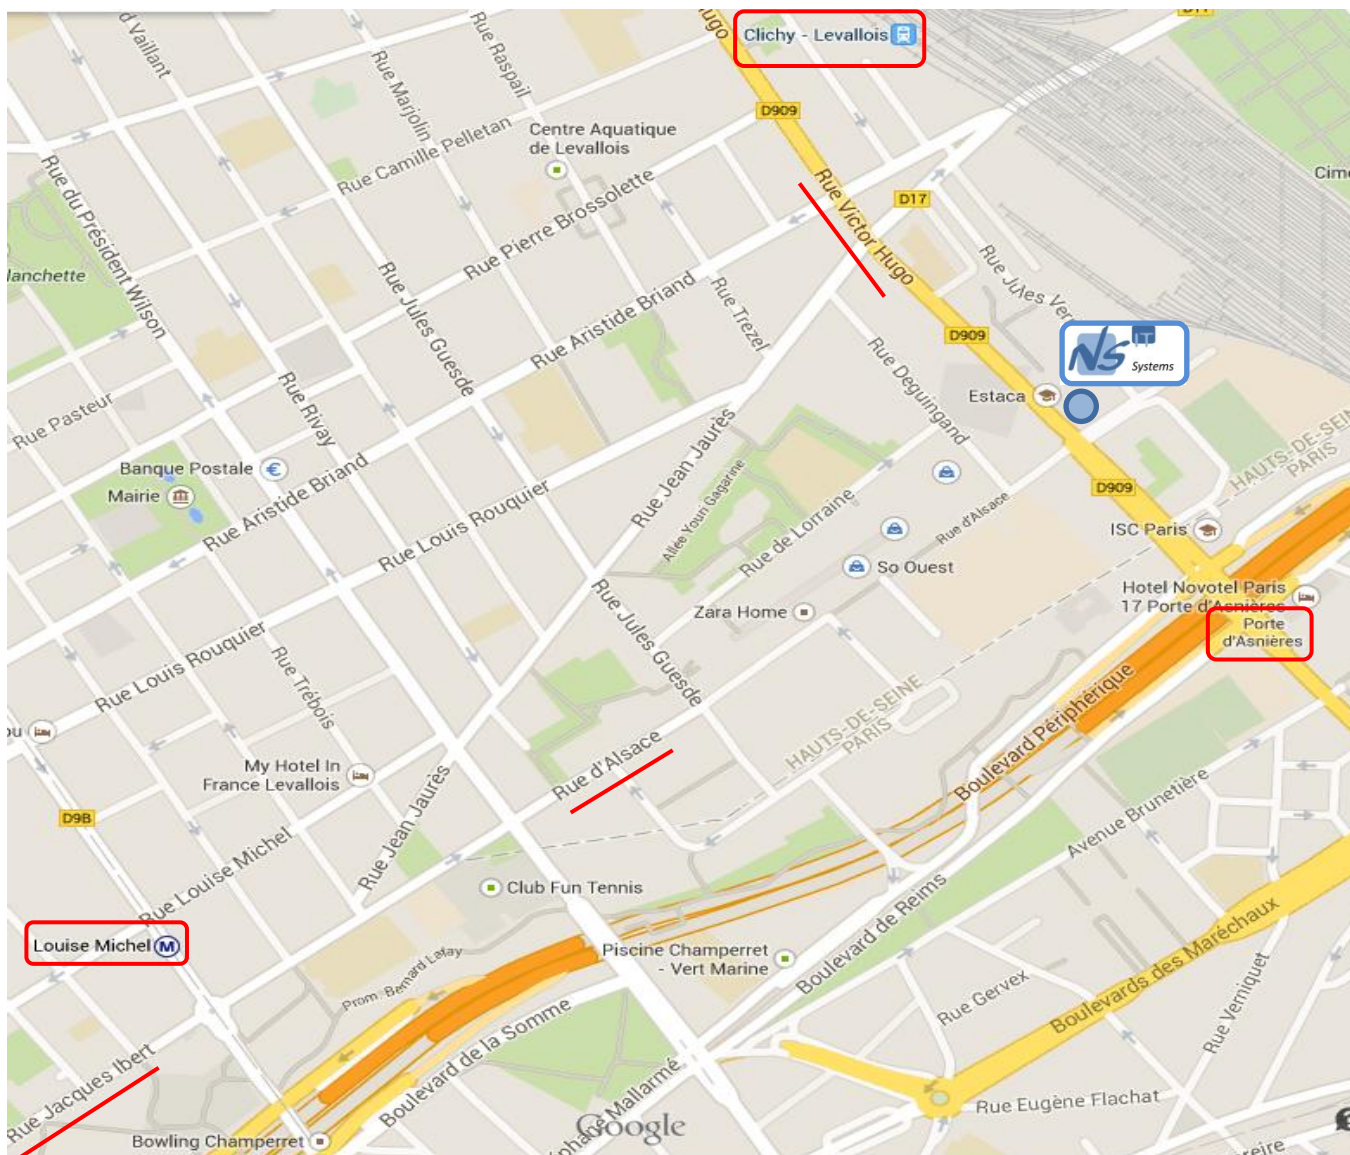

NSIT Systems  
30 rue Victor Hugo  
92300 Levallois Perret  
01 41 11 46 00

Louise Michel  
Pereire + Bus 341 / arrêt Alsace  
Madeleine + Bus 94 / arrêt Alsace

Paris Saint-Lazare → Clichy-Levallois

Périphérique Porte d'Asnières